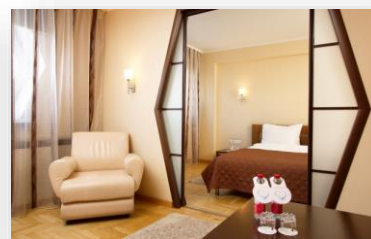

«EXPO2021» :

- На сайте <https://azimuthotels.com/ru/novosibirsk/azimut-hotel-siberia>
- По телефону +7 (383) 223-12-15
- WhatsApp +7 913 770 23 13
- email: reservations.sibir@azimuthotels.com

Категория номера	Площадь кв.м.	Цена за номер, включая завтрак, рублей с НДС*	
		1 чел.	2 чел.
Стандарт Одноместный (Кровать 120 см)	16	2 590 ₹	
Стандарт Улучшенный (1 кровать 180 см или 2 кровати по 90 см)	19	3 090 ₹	3 690 ₹
Полулюкс (Кровать 220 см)	37	4 590 ₹	5 190 ₹
Двухкомнатный Люкс (1 кровать 180 см или 2 кровати по 90 см)	37	5 590 ₹	6 190 ₹

Преимущества AZIMUT Отель Сибирь:

- ✓ Расположение в центре города: 20 минут до ЭКСПОЦЕНТРА и аэропорта, 10 мин до ЖД вокзала и Метро
- ✓ Завтрак «шведский стол» включен в проживание
- ✓ Комфортные номера: с удобными кроватями, кондиционерами и фенами
- ✓ WI FI высокоскоростной – бесплатно
- ✓ Камера хранения – бесплатно
- ✓ Парковка – бесплатно
- ✓ Отель имеет Паспорт безопасности, который подтверждает соответствие всем требованиям Роспотребнадзора